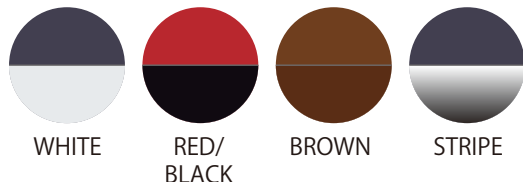

A3

Color variation

仕様

投入幅	310mm
細断寸法	約 0.7×3.5mm
定格細断枚数 (50/60Hz)	4 枚
最大細断枚数 (50/60Hz)	6 枚
消費電力 (50/60Hz)	約 500W
電源	AC100V

くず収容能力 (A4PPC)	約 3400 枚
くず箱容量	約 76 ℓ
メーカー保証	1 年
消耗品	専用クズ袋

本体サイズ	W500×D500×H850mm
-------	------------------