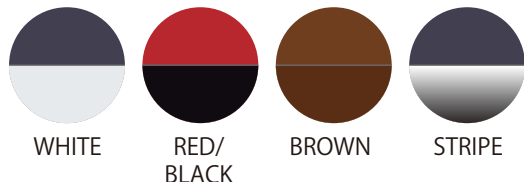

極美 kiwami F20

極小細断シリーズ

セキュリティレベル6と最大細断枚数20枚を両立したハイセキュリティモデル

標準小売価格 **880,000**

円 (税別)

20枚
最大細断枚数
(50Hz/60Hz)

1.0×9.6mm
細断寸法
(チップサイズ)

投入幅

310mm

A3

Color variation

仕様

投入幅	310mm
細断寸法	約 1.0×9.6mm
定格細断枚数 (50/60Hz)	10枚
最大細断枚数 (50/60Hz)	20枚
消費電力 (50/60Hz)	約 720W
電源	AC100V

ぐず収容能力 (A4PPC)	約 2800枚
ぐず箱容量	約 76ℓ
メーカー保証	1年
消耗品	専用クズ袋

本体サイズ	W500×D500×H850mm
-------	------------------